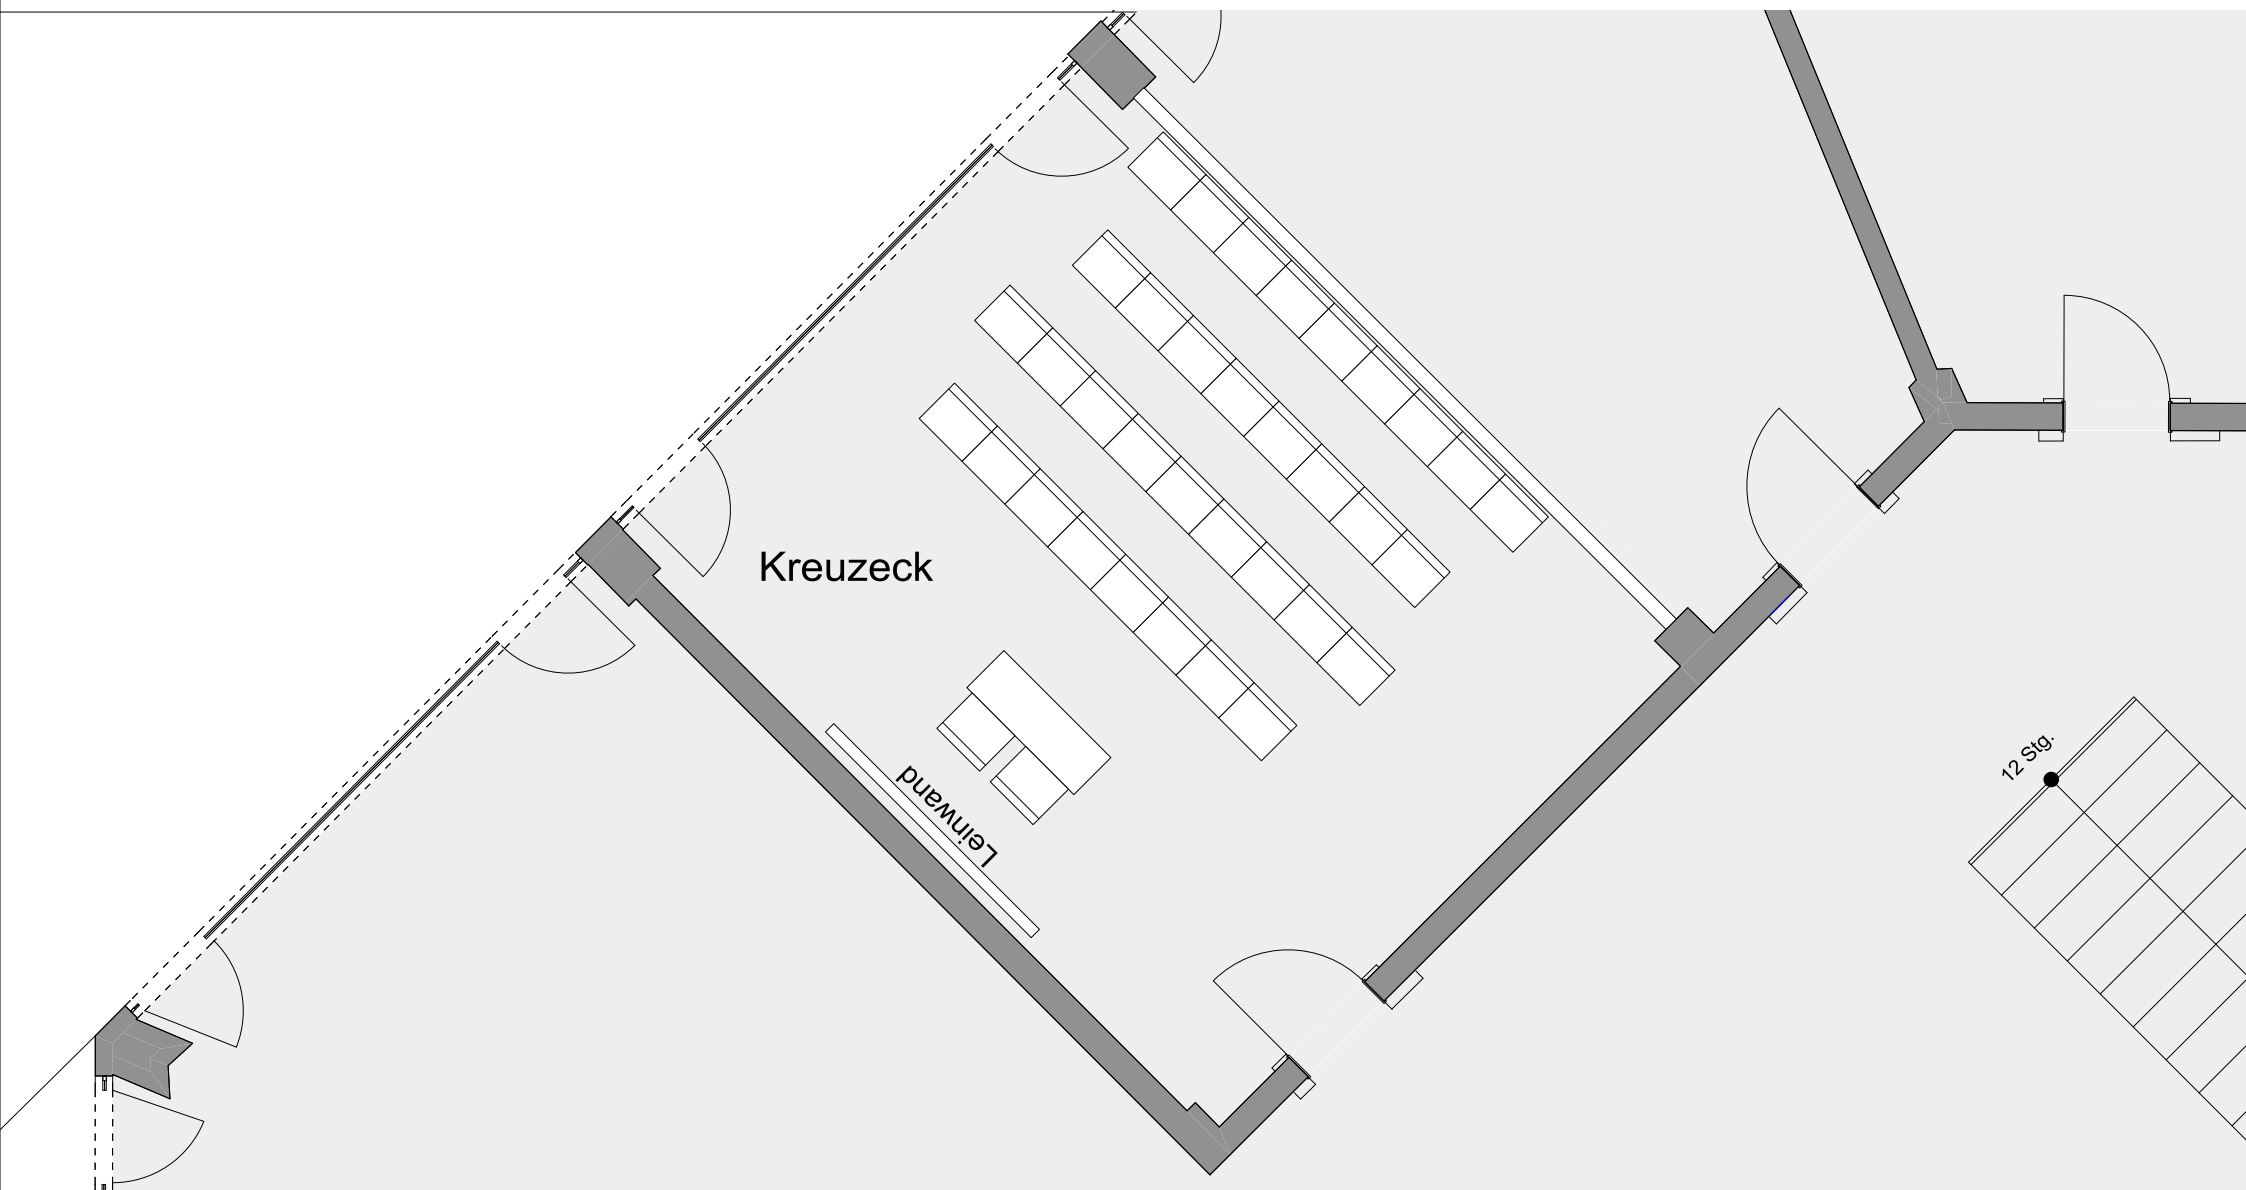

HOTEL AM BADERSEE

ZUGSPITZDORF GRAINAU

Ebene:

1.Ebene

Raum:

Kreuzeck

Bestuhlungsform:

Stuhlreihen

Personenanzahl:

34 Personen

Träumen, durchatmen, sich verwöhnen und begeistern lassen.
Herzlich Willkommen im Hotel am Badersee.